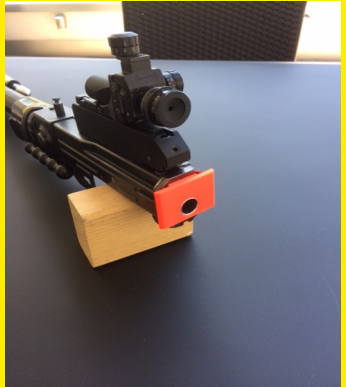

# Putzstockführung Stgw 57

## PSF57 Fr. 28.-

- + Ladeanzeiger wird angehoben
- + Zügiges ein- und ausfahren vom Putzstock
- + Keine verkrümmten Bürsten mehr
- + Effizientes reinigen von Lauf inkl. Patronenlager
- + Funktioniert auch mit montiertem Pistolengriff
- + Führungsrohr aus Alu, es gelangen keine Kunststoffartikel in die Laufzüge