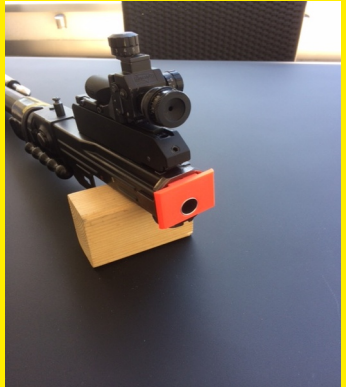

## PSF57 Fr. 28.-

- + Ladeanzeiger wird angehoben
- + Zügiges ein- und ausfahren vom Putzstock
- + Keine verkrümmten Bürsten mehr
- + Effizientes reinigen von Lauf inkl. Patronenlager
- + Funktioniert auch mit montiertem Pistolengriff
- + Führungsrohr aus Alu, es gelangen keine Kunststoffartikel in die Laufzüge